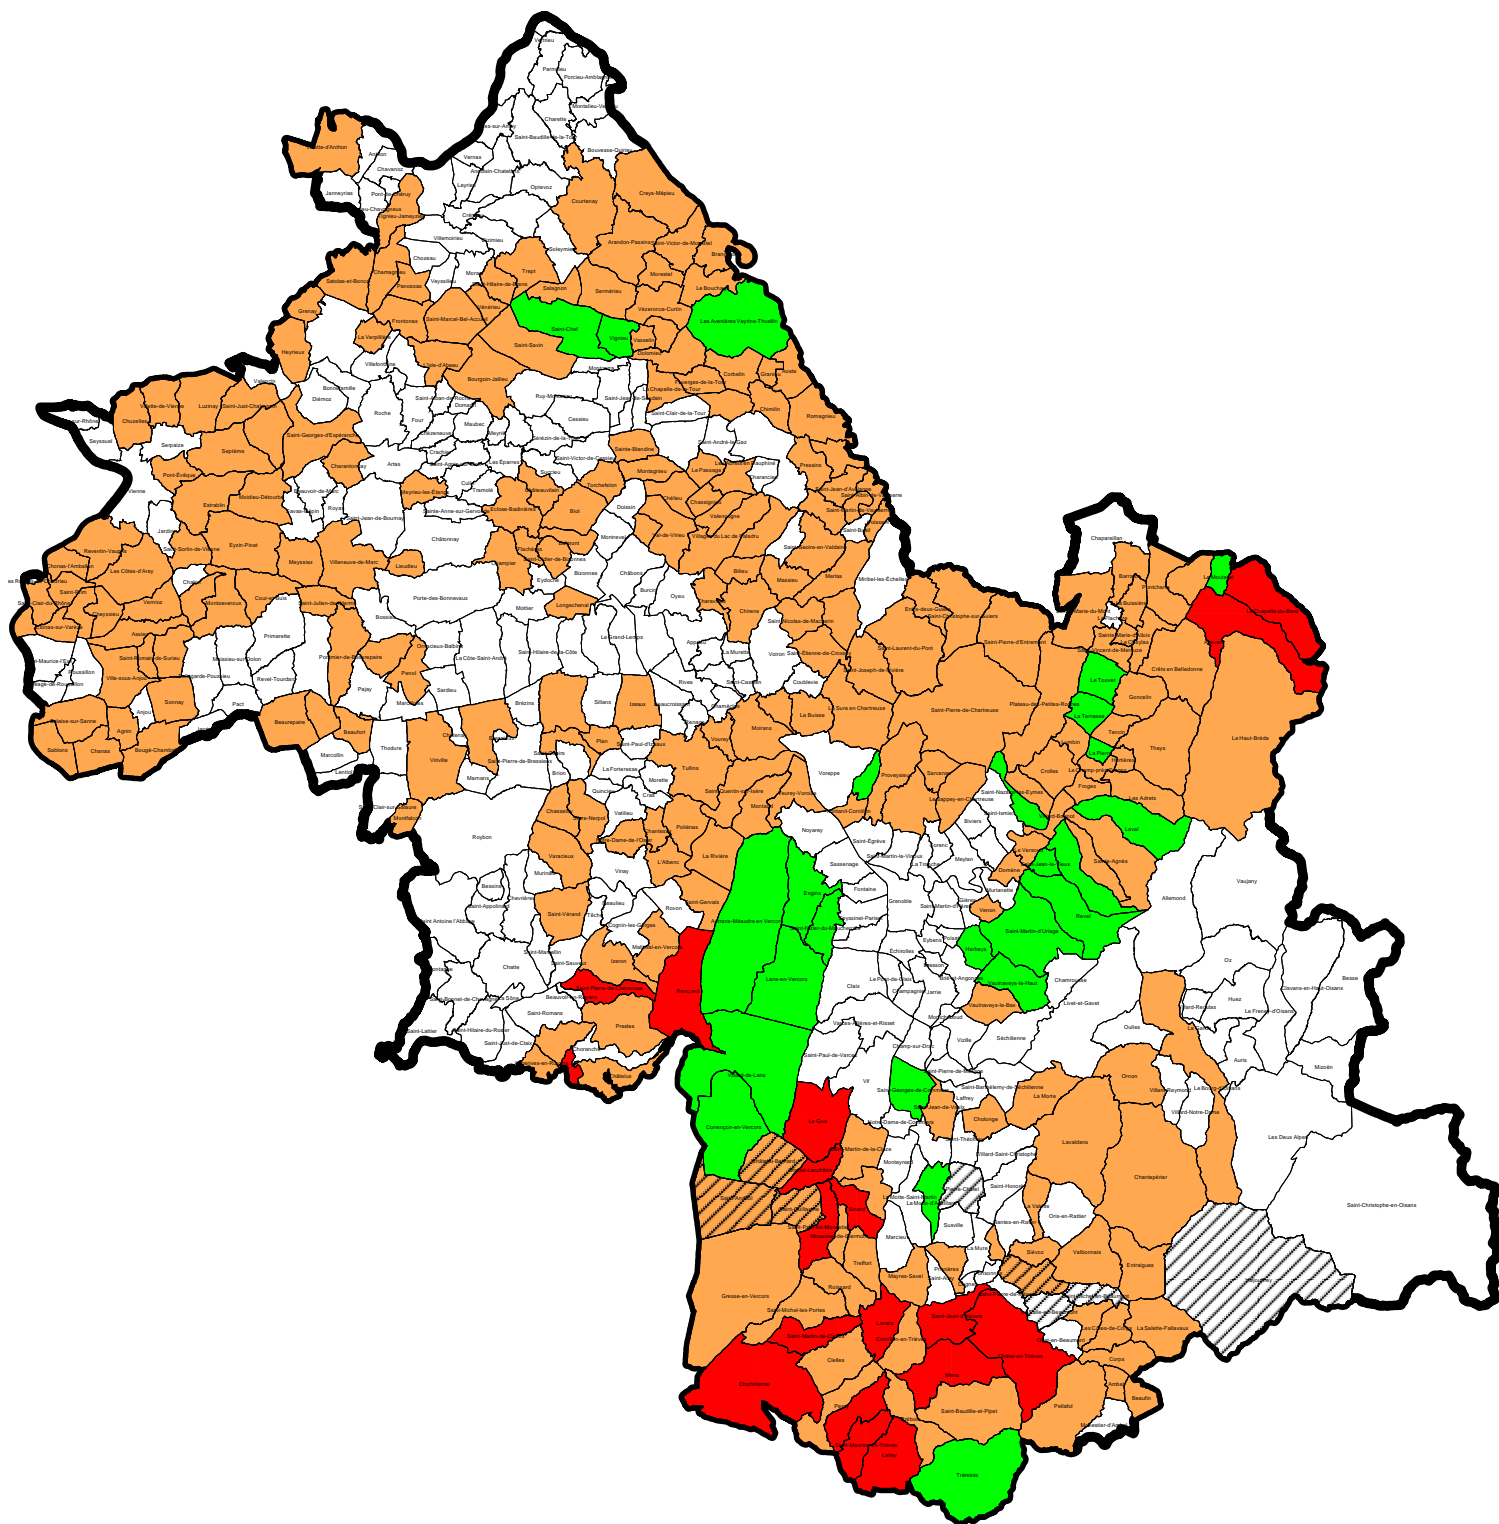

Réglementation des boisements en Isère

Validité des périmètres (septembre 2019)

	Elaboration ou révision en cours (8)	
	Existence d'un périmètre réglementé seulement	(228)
	Périmètre interdit caduc, pas de périmètre réglementé	(18)
	Existence d'un périmètre réglementé et d'un périmètre interdit	(25)
	Elaboration sans arrêté pé-existant	(4)